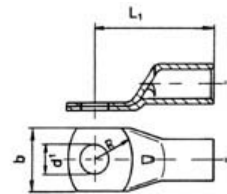

ERISTÄMÄTTÖMÄT KAAPELILIITTIMET

Päätelohkit, tinattu kupari, DIN 46228

TS -koodi	Tyyppi	Johdolle/mm ²	Pituus/mm	Pakkaus/kpl
J2A61	0,75 – 6	0,75	6,0	1000
J2A62	1 – 10	1,0	10,0	1000
J2A63	1,5 – 10	1,5	10,0	1000
J2A64	2,5 – 12	2,5	12,0	1000
J2A65	4 – 12	4	12,0	1000
J2A66	6 – 15	6	15,0	1000
J2A67	10 – 15	10	15,0	500
J2A68	16 – 15	16	15,0	250

**Rinnakkaisjatkot, Tinattu kupari,
UL hyväksyntä E125401 tyypeille L 03-P ... L 14-P**

TS -koodi	Tyyppi	Johdolle/mm ²	Sisä halkaisija/mm	Pituus/mm	Pakkaus/kpl
J2C0010	L 03-P	0,25 ... 1,5	1,8	6,0	100
J2C0025	L 60-P	1,5 ... 2,5	2,4	6,0	100
J2C0060	L 1-P	4 ... 6	3,6	9,0	100
J2C0100	L 2-P	10	4,6	10,5	100
J2C0160	L 3-P	16	5,8	11,5	100
J2C0250	L 5-P	25	7,0	13,0	100
J2C0350	L 7-P	25 ... 35	8,9	14,0	100
J2C0500	L 10-P	35 ... 50	10,0	16,0	100
J2C0700	L 14-P	50 ... 70	11,3	18,0	100
J2C0950	RJ 95	70 ... 95	13,5	19,0	50
J2C1200	RJ 120	95 ... 120	15,2	22,0	50
J2C1500	RJ 150	120 ... 150	16,7	26,5	50
J2C1850	RJ 185	150 ... 185	19,2	26,5	50
J2C2400	RJ 240	185 ... 240	21,1	34,0	15
J2C3000	RJ 300	240 ... 300	26,0	35,0	15

Jatkoholkit, Tinattu kupari, SFS 6263

TS -koodi	Tyyppi	Johdolle/mm ²	Sisähalkaisija/mm	Pituus/mm	Pakkaus/kpl
J2D0007	B0,75SK	0,75	1,0	14	100
J2D0015	B1,50SK	1,00	1,5	14	100
J2D0025	B2,50SK	2,50	2,2	16	100
J2D0060	B4/6SK	4,0-6,0	3,5	19	100
J2D0100	B10,0SK	10	5,0	21	100
J2D0160	B16,0SK	16	6,0	29	100
J2D0250	B25,0SK	25	8,0	35	100
J2D0350	B35,0SK	35	9,5	35	100
J2D0500	B50,0SK	50	11,0	40	50
J2D0700	B70,0SK	70	12,0	40	50
J2D0950	B95,0SK	95	15,0	55	50
J2D1200	B120,0SK	120	17,0	55	50
J2D1500	B150,0SK	150	19,0	55	25
J2D1850	B185,0SK	185	21,0	70	25
J2D2400	B240,0SK	240	24,0	70	25
J2D3000	B300,0SK	300	26,0	75	10
J2D4000	B400,0SK	400	28,0	75	10