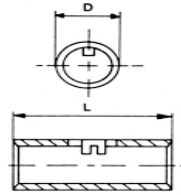

ERISTÄMÄTTÖMÄT KAAPELILIITTIMET

Päätelohkit, tinattu kupari, DIN 46228

TS -koodi	Tyyppi	Johdolle/mm ²	Pituus/mm	Pakkaus/kpl
J2A61	0,75 – 6	0,75	6,0	1000
J2A62	1 – 10	1,0	10,0	1000
J2A63	1,5 – 10	1,5	10,0	1000
J2A64	2,5 – 12	2,5	12,0	1000
J2A65	4 – 12	4	12,0	1000
J2A66	6 – 15	6	15,0	1000
J2A67	10 – 15	10	15,0	500
J2A68	16 – 15	16	15,0	250

**Rinnakkaisjatkot, Tinattu kupari,
UL hyväksyntä E125401 tyypeille L 03-P ... L 14-P**

TS -koodi	Tyyppi	Johdolle/mm ²	Sisä halkaisija/mm	Pituus/mm	Pakkaus/kpl
J2C0010	L 03-P	0,25 ... 1,5	1,8	6,0	100
J2C0025	L 60-P	1,5 ... 2,5	2,4	6,0	100
J2C0060	L 1-P	4 ... 6	3,6	9,0	100
J2C0100	L 2-P	10	4,6	10,5	100
J2C0160	L 3-P	16	5,8	11,5	100
J2C0250	L 5-P	25	7,0	13,0	100
J2C0350	L 7-P	25 ... 35	8,9	14,0	100
J2C0500	L 10-P	35 ... 50	10,0	16,0	100
J2C0700	L 14-P	50 ... 70	11,3	18,0	100
J2C0950	RJ 95	70 ... 95	13,5	19,0	50
J2C1200	RJ 120	95 ... 120	15,2	22,0	50
J2C1500	RJ 150	120 ... 150	16,7	26,5	50
J2C1850	RJ 185	150 ... 185	19,2	26,5	50
J2C2400	RJ 240	185 ... 240	21,1	34,0	15
J2C3000	RJ 300	240 ... 300	26,0	35,0	15

Jatkoholkit, Tinattu kupari, SFS 6263

TS -koodi	Tyyppi	Johdolle/mm ²	Sisähalkaisija/mm	Pituus/mm	Pakkaus/kpl
J2D0007	B0,75SK	0,75	1,0	14	100
J2D0015	B1,50SK	1,00	1,5	14	100
J2D0025	B2,50SK	2,50	2,2	16	100
J2D0060	B4/6SK	4,0-6,0	3,5	19	100
J2D0100	B10,0SK	10	5,0	21	100
J2D0160	B16,0SK	16	6,0	29	100
J2D0250	B25,0SK	25	8,0	35	100
J2D0350	B35,0SK	35	9,5	35	100
J2D0500	B50,0SK	50	11,0	40	50
J2D0700	B70,0SK	70	12,0	40	50
J2D0950	B95,0SK	95	15,0	55	50
J2D1200	B120,0SK	120	17,0	55	50
J2D1500	B150,0SK	150	19,0	55	25
J2D1850	B185,0SK	185	21,0	70	25
J2D2400	B240,0SK	240	24,0	70	25
J2D3000	B300,0SK	300	26,0	75	10
J2D4000	B400,0SK	400	28,0	75	10